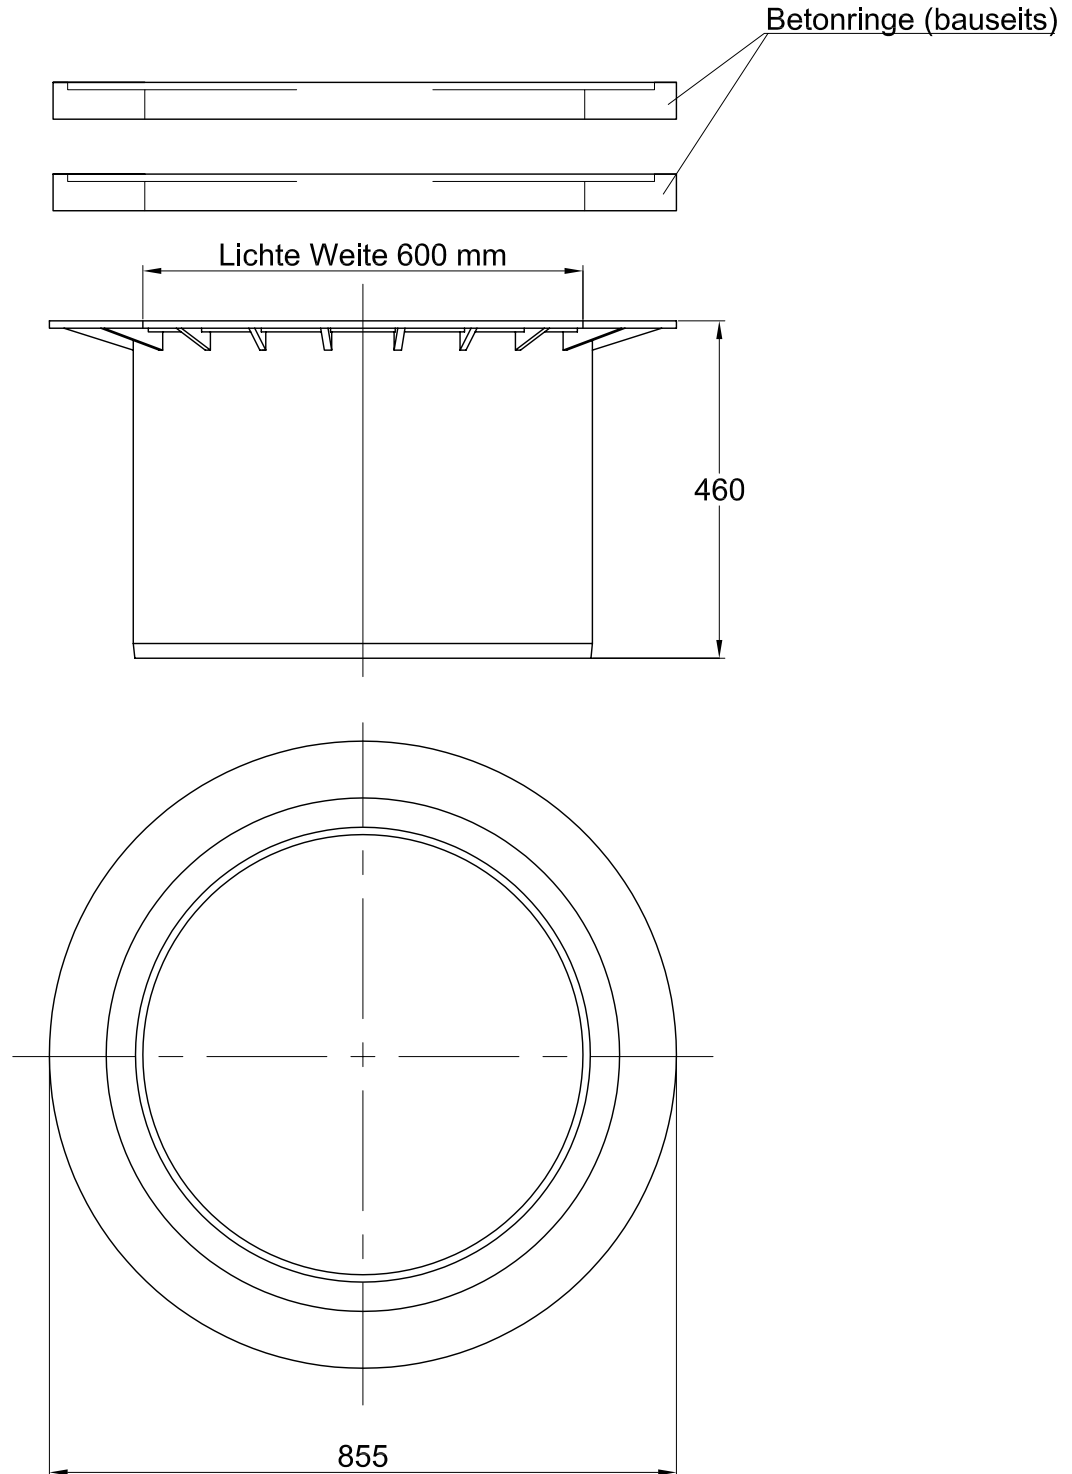

Teleskop-Domschacht BEGU
PKW / LKW 12 befahrbar
für bauseits zu stellende Betonringe und
Abdeckungen

Artikel-Nr.

371021

Otto Graf GmbH
Kunststofferzeugnisse
79331 Teningen

Carl-Zeiss-Str. 2-6
Telefon 07641/589-0
Telefax 07641/589-50
Email: info@graf-online.de
www.graf-online.de